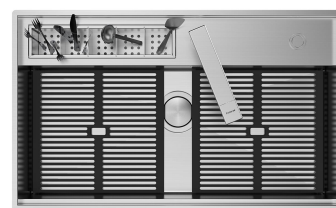

Filotop

FT

SPT

Sottotop

GALLERIA FOTOGRAFICA

IN DOTAZIONE

Griglia Black
8100 618

Tagliere in legno Iroko
8643 117

ACCESSORI OPZIONALI

Griglia portapiatti inox
8100 305

Vaschetta forata inox
8151 004

ABBINAMENTI CONSIGLIATI

Miscelatore Arsenio
8471 000

Miscelatore Eclipse
8499 000

Miscelatore Flat
8478 001

Miscelatore Margot
8524 000