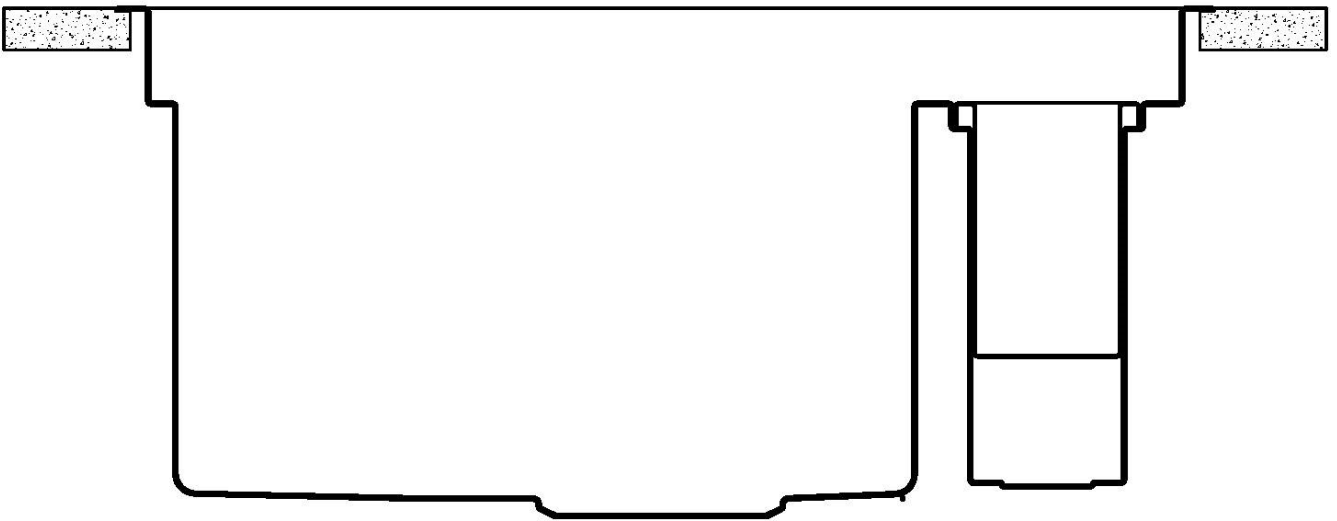

3780 000 **Level "in trough"/Livello "canale"**

Compatible accessories/Accessori compatibili:

8151 004