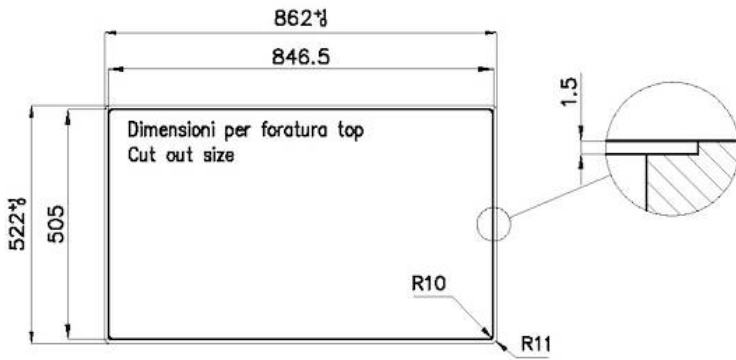

Filotop

FT

SPT

Sottotop