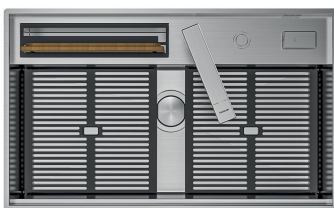

Filotop

FT

SPT

Sottotop

GALLERIA FOTOGRAFICA

IN DOTAZIONE

Griglia Black
8100 618

Tagliere in legno Iroko
8643 117